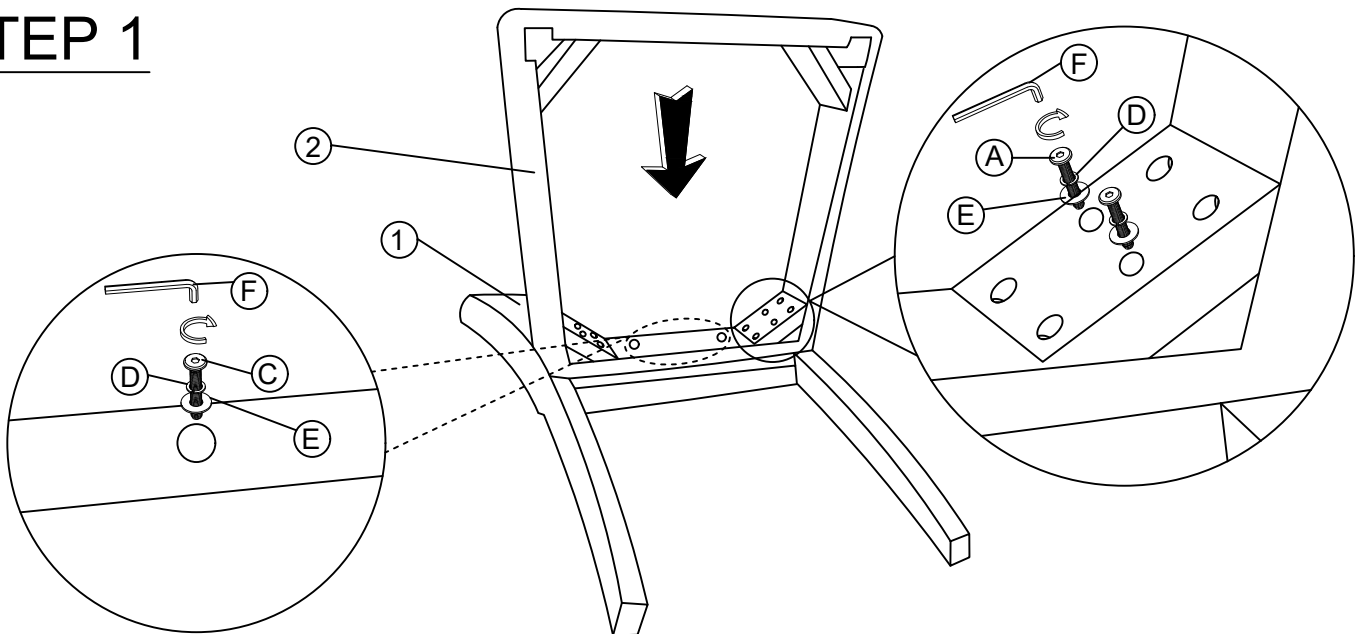

# ASSEMBLY INSTRUCTIONS

MODEL : LW2406

| ITEM | HARDWARE LIST    | DESCRIPTION                                                                       | QTY   |
|------|------------------|-----------------------------------------------------------------------------------|-------|
| A    | JCBB M6 X 80MM   |  | 4PCS  |
| B    | JCBB M6 X 60MM   |  | 4PCS  |
| C    | JCBB M6 X 40MM   |  | 2PCS  |
| D    | Spring Washer M6 |  | 10PCS |
| E    | Flat Washer M6   |  | 10PCS |
| F    | Allen Key M4     |  | 1PC   |

| ITEM | PART NAME                                                                                     | QTY  |
|------|-----------------------------------------------------------------------------------------------|------|
| 1    | Chair Back  | 1PC  |
| 2    | Chair Seat  | 1PC  |
| 3    | Leg          | 2PCS |

## STEP 1